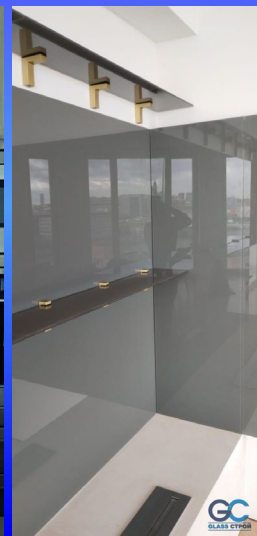

СТЕКЛЯННЫЕ КОЗЫРЬКИ НА ПРОФИЛЕ

ДЛЯ ЧАСТНЫХ ИНТЕРЬЕРОВ GLASS СТРОЙ

+ 7 (495) 984-54-84
www.glasstroy.ru
sale@glasstroy.ru

ПЕРЕГОРОДКИ ЦЕЛЬНОСТЕКЛЯННЫЕ РАДИУСНЫЕ

ДЛЯ ЧАСТНЫХ ИНТЕРЬЕРОВ GLASS СТРОЙ

+ 7 (495) 984-54-84
www.glasstroy.ru
sale@glasstroy.ru