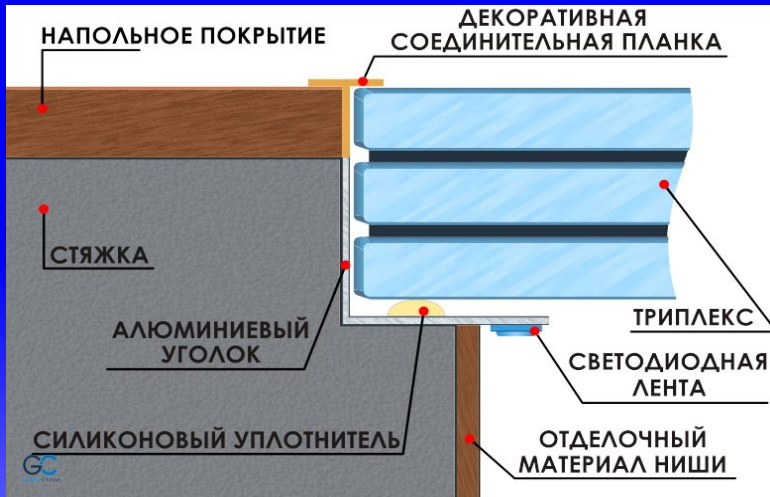

ВХОДНЫЕ АЛЮМИНИЕВЫЕ ДВЕРИ И ВИТРАЖИ PREMIUM

ДЛЯ ЧАСТНЫХ ИНТЕРЬЕРОВ GLASS СТРОЙ

+ 7 (495) 984-54-84
www.glasstroy.ru
sale@glasstroy.ru

ОСТЕКЛЕНИЕ ВЕРАНД: ПРОЗРАЧНЫЕ РОЛЬСТАВНИ

ДЛЯ ЧАСТНЫХ ИНТЕРЬЕРОВ GLASS СТРОЙ

+ 7 (495) 984-54-84
www.glasstroy.ru
sale@glasstroy.ru

ОСТЕКЛЕНИЕ ВЕРАНД: РАЗДВИЖНЫЕ ПЕРЕГОРОДКИ SLIDE

ДЛЯ ЧАСТНЫХ ИНТЕРЬЕРОВ GLASS СТРОЙ

+ 7 (495) 984-54-84
www.glasstroy.ru
sale@glasstroy.ru

ОСТЕКЛЕНИЕ ВЕРАНД: СКЛАДНЫЕ ПЕРЕГОРОДКИ PIVOT

ДЛЯ ЧАСТНЫХ ИНТЕРЬЕРОВ GLASS СТРОЙ

+ 7 (495) 984-54-84
www.glasstroy.ru
sale@glasstroy.ru

ОСТЕКЛЕНИЕ ВЕРАНД: РАЗДВИЖНЫЕ И СКЛАДНЫЕ ПЕРЕГОРОДКИ GCS

ДЛЯ ЧАСТНЫХ ИНТЕРЬЕРОВ GLASS СТРОЙ

ДЛЯ ЧАСТНЫХ ИНТЕРЬЕРОВ GLASS СТРОЙ