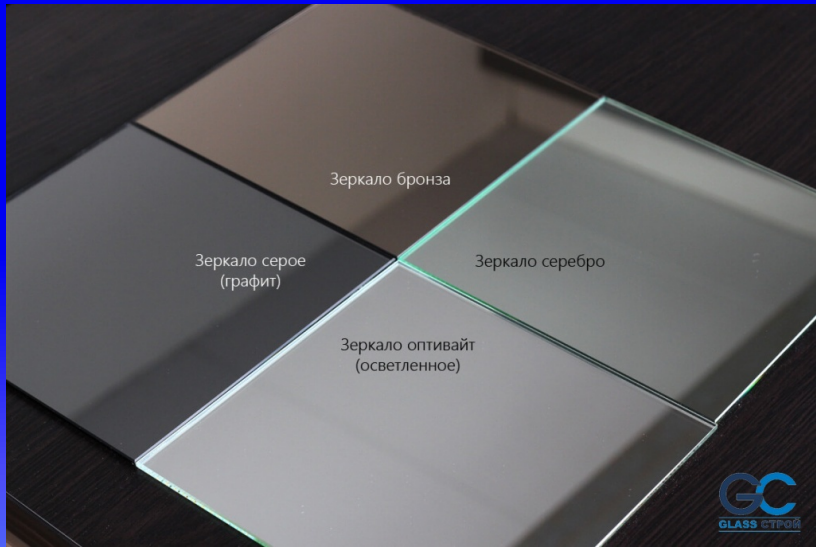

ДЛЯ ЧАСТНЫХ ИНТЕРЬЕРОВ GLASS СТРОЙ

+ 7 (495) 984-54-84
www.glasstroy.ru
sale@glasstroy.ru

ЗЕРКАЛА НА СТЕНУ