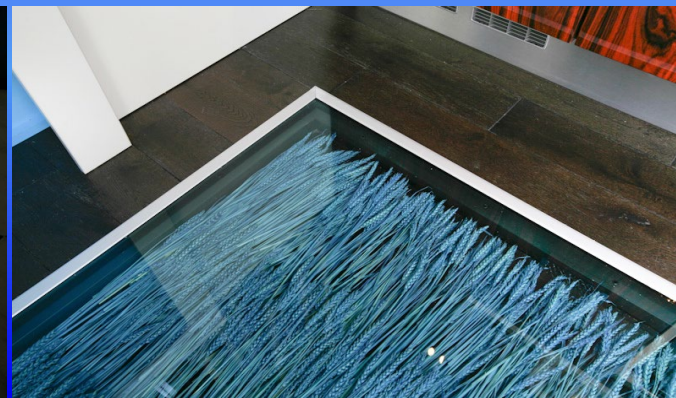

ДЛЯ ЧАСТНЫХ ИНТЕРЬЕРОВ GLASS СТРОЙ

+ 7 (495) 984-54-84
www.glasstroy.ru
sale@glasstroy.ru

ОСТЕКЛЕНИЕ ВЕРАНД: РАЗДВИЖНЫЕ И СКЛАДНЫЕ ПЕРЕГОРОДКИ GCS

ДЛЯ ЧАСТНЫХ ИНТЕРЬЕРОВ GLASS СТРОЙ

ДЛЯ ЧАСТНЫХ ИНТЕРЬЕРОВ GLASS СТРОЙ