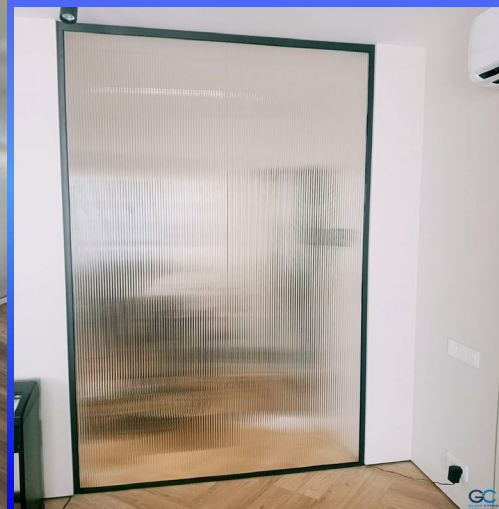

+ 7 (495) 984-54-84
www.glasstroy.ru
sale@glasstroy.ru

ЗЕРКАЛЬНЫЕ ПАННО НА СТЕНУ

ДЛЯ ЧАСТНЫХ ИНТЕРЬЕРОВ GLASS СТРОЙ

+ 7 (495) 984-54-84
www.glasstroy.ru
sale@glasstroy.ru

SMART СТЕКЛО ПЕРЕМЕННОЙ ПРОЗРАЧНОСТИ

ДЛЯ ЧАСТНЫХ ИНТЕРЬЕРОВ GLASS СТРОЙ

+ 7 (495) 984-54-84
www.glasstroy.ru
sale@glasstroy.ru

ПЕРЕГОРОДКИ С РИФЛЁНЫМ СТЕКЛОМ

ДЛЯ ЧАСТНЫХ ИНТЕРЬЕРОВ GLASS СТРОЙ

+ 7 (495) 984-54-84
www.glasstroy.ru
sale@glasstroy.ru