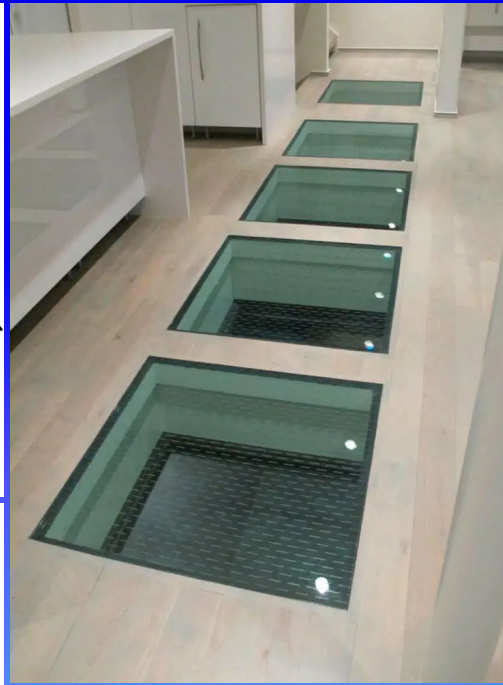

+ 7 (495) 984-54-84
www.glasstroy.ru
sale@glasstroy.ru

ОСТЕКЛЕНИЕ ВЕРАНД: РАЗДВИЖНЫЕ ПЕРЕГОРОДКИ SLIDE

ДЛЯ ЧАСТНЫХ ИНТЕРЬЕРОВ GLASS СТРОЙ

+ 7 (495) 984-54-84
www.glasstroy.ru
sale@glasstroy.ru

ОСТЕКЛЕНИЕ ВЕРАНД: СКЛАДНЫЕ ПЕРЕГОРОДКИ PIVOT

ДЛЯ ЧАСТНЫХ ИНТЕРЬЕРОВ GLASS СТРОЙ

+ 7 (495) 984-54-84
www.glasstroy.ru
sale@glasstroy.ru

ОСТЕКЛЕНИЕ ВЕРАНД: РАЗДВИЖНЫЕ И СКЛАДНЫЕ ПЕРЕГОРОДКИ GCS

ДЛЯ ЧАСТНЫХ ИНТЕРЬЕРОВ GLASS СТРОЙ

ДЛЯ ЧАСТНЫХ ИНТЕРЬЕРОВ GLASS СТРОЙ