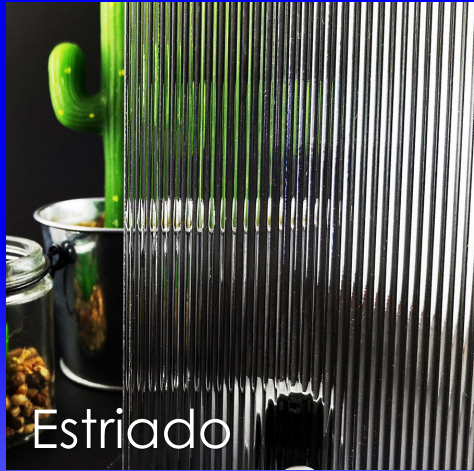

ДЛЯ ЧАСТНЫХ ИНТЕРЬЕРОВ GLASS СТРОЙ

+ 7 (495) 984-54-84
www.glasstroy.ru
sale@glasstroy.ru

ПЕРЕГОРОДКИ С РИФЛЁНЫМ СТЕКЛОМ