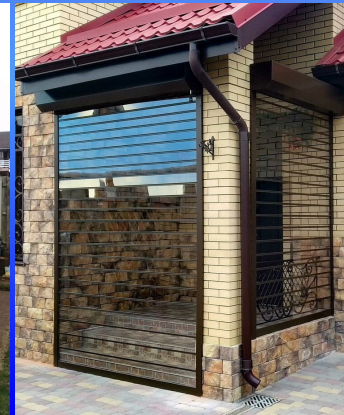

ДЛЯ ЧАСТНЫХ ИНТЕРЬЕРОВ GLASS СТРОЙ

+ 7 (495) 984-54-84
www.glasstroy.ru
sale@glasstroy.ru

ОСТЕКЛЕНИЕ ВЕРАНД: ПРОЗРАЧНЫЕ РОЛЬСТАВНИ