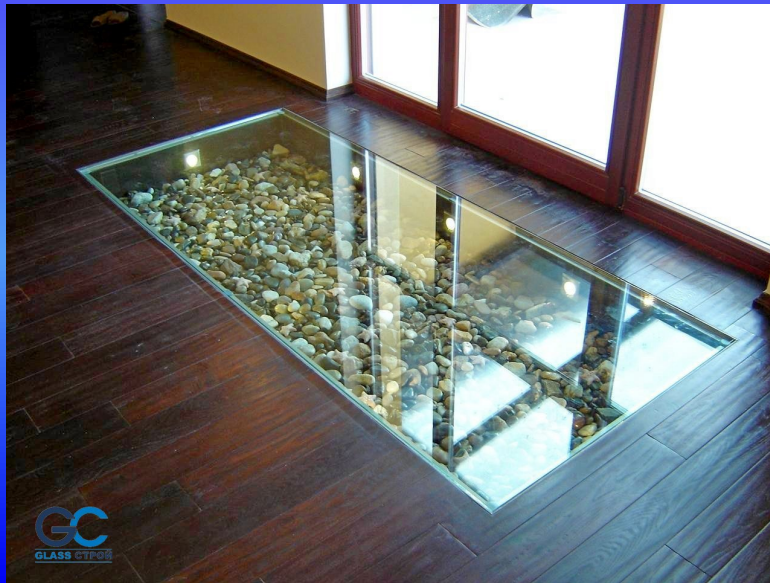

ДЛЯ ЧАСТНЫХ ИНТЕРЬЕРОВ GLASS СТРОЙ