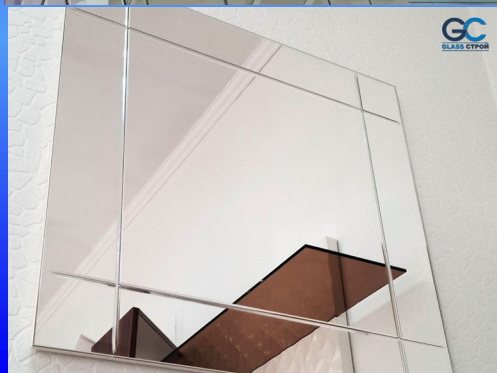

+ 7 (495) 984-54-84
www.glasstroy.ru
sale@glasstroy.ru

ЦЕЛЬНОСТЕКЛЯННЫЕ ЭКРАНЫ РАДИАТОРОВ

ДЛЯ ЧАСТНЫХ ИНТЕРЬЕРОВ GLASS СТРОЙ

+ 7 (495) 984-54-84
www.glasstroy.ru
sale@glasstroy.ru

ЗЕРКАЛА НА СТЕНУ

ДЛЯ ЧАСТНЫХ ИНТЕРЬЕРОВ GLASS СТРОЙ