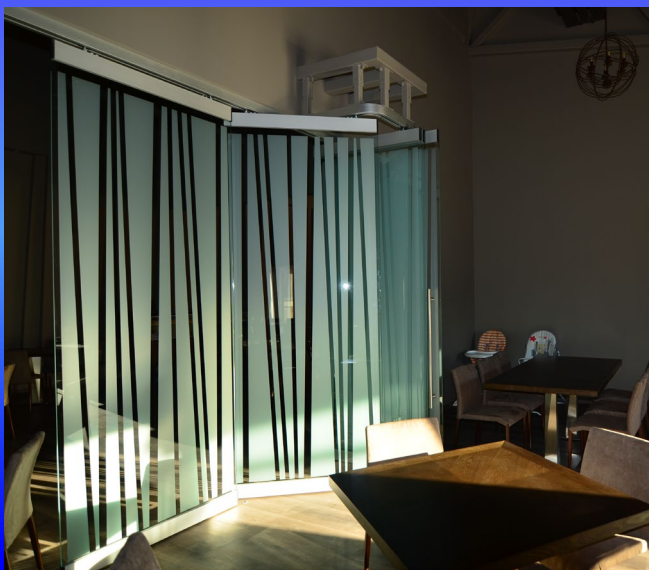

ДЛЯ ЧАСТНЫХ ИНТЕРЬЕРОВ GLASS СТРОЙ

+ 7 (495) 984-54-84
www.glasstroy.ru
sale@glasstroy.ru

ОСТЕКЛЕНИЕ ВЕРАНД: РАЗДВИЖНЫЕ И СКЛАДНЫЕ ПЕРЕГОРОДКИ GCS