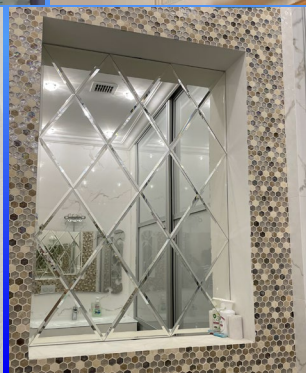

+ 7 (495) 984-54-84
www.glasstroy.ru
sale@glasstroy.ru

ЦЕЛЬНОСТЕКЛЯННЫЕ ЭКРАНЫ РАДИАТОРОВ

ДЛЯ ЧАСТНЫХ ИНТЕРЬЕРОВ GLASS СТРОЙ

+ 7 (495) 984-54-84
www.glasstroy.ru
sale@glasstroy.ru

ЗЕРКАЛА НА СТЕНУ

ДЛЯ ЧАСТНЫХ ИНТЕРЬЕРОВ GLASS СТРОЙ