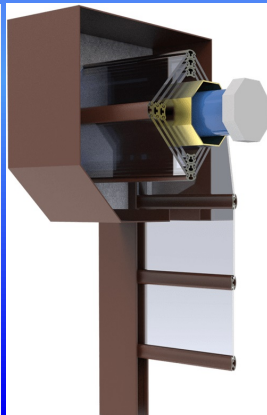

ДЛЯ ЧАСТНЫХ ИНТЕРЬЕРОВ GLASS СТРОЙ

+ 7 (495) 984-54-84
www.glasstroy.ru
sale@glasstroy.ru

ОСТЕКЛЕНИЕ ВЕРАНД: ПРОЗРАЧНЫЕ РОЛЬСТАВНИ