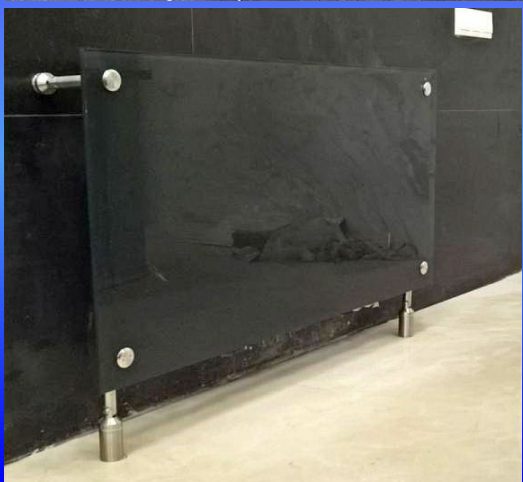

ДУБЛЯЖ СТЕН СТЕКЛОМ, СТЕКЛЯННЫЕ ФАРТУКИ

ДЛЯ ЧАСТНЫХ ИНТЕРЬЕРОВ GLASS СТРОЙ

+ 7 (495) 984-54-84
www.glasstroy.ru
sale@glasstroy.ru

ДУБЛЯЖ СТЕН СТЕКЛОМ, СТЕКЛЯННЫЕ ФАРТУКИ

ДЛЯ ЧАСТНЫХ ИНТЕРЬЕРОВ GLASS СТРОЙ