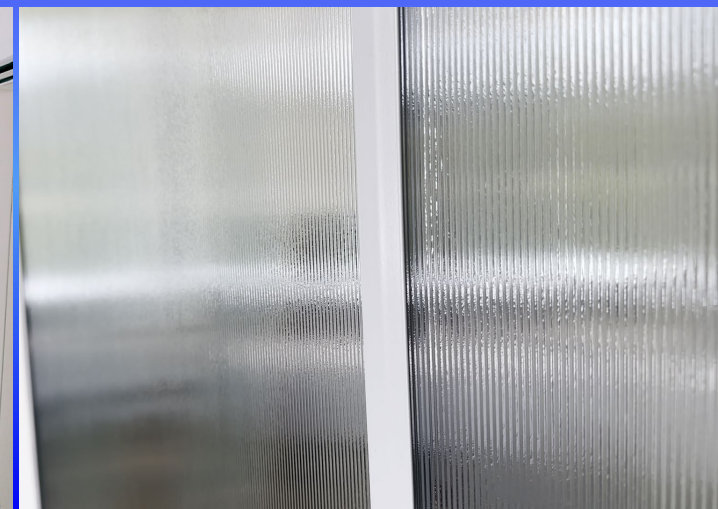

ДЛЯ ЧАСТНЫХ ИНТЕРЬЕРОВ GLASS СТРОЙ

+ 7 (495) 984-54-84
www.glasstroy.ru
sale@glasstroy.ru

ПЕРЕГОРОДКИ С РИФЛЁНЫМ СТЕКЛОМ