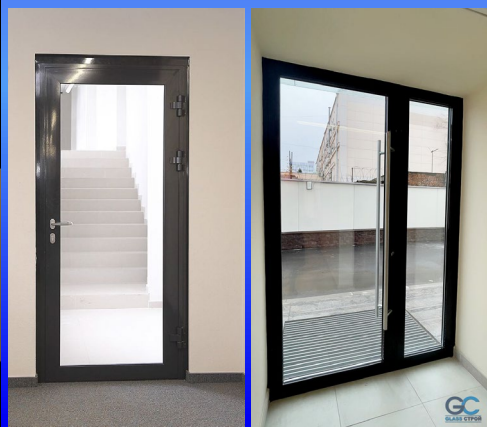

+ 7 (495) 984-54-84
www.glasstroy.ru
sale@glasstroy.ru

ЦЕЛЬНОСТЕКЛЯННЫЕ ЭКРАНЫ РАДИАТОРОВ

ДЛЯ ЧАСТНЫХ ИНТЕРЬЕРОВ GLASS СТРОЙ

+ 7 (495) 984-54-84
www.glasstroy.ru
sale@glasstroy.ru

ЗЕРКАЛА НА СТЕНУ

ДЛЯ ЧАСТНЫХ ИНТЕРЬЕРОВ GLASS СТРОЙ

ДЛЯ ЧАСТНЫХ ИНТЕРЬЕРОВ GLASS СТРОЙ

+ 7 (495) 984-54-84
www.glasstroy.ru
sale@glasstroy.ru

ПЕРЕГОРОДКИ С РИФЛЁНЫМ СТЕКЛОМ

ДЛЯ ЧАСТНЫХ ИНТЕРЬЕРОВ GLASS СТРОЙ

+ 7 (495) 984-54-84
www.glasstroy.ru
sale@glasstroy.ru

ФАСАДНОЕ ОСТЕКЛЕНИЕ ВЕРАНД, БЕСЕДОК

ДЛЯ ЧАСТНЫХ ИНТЕРЬЕРОВ GLASS СТРОЙ

+ 7 (495) 984-54-84
www.glasstroy.ru
sale@glasstroy.ru

ВХОДНЫЕ АЛЮМИНИЕВЫЕ ДВЕРИ И ВИТРАЖИ

ДЛЯ ЧАСТНЫХ ИНТЕРЬЕРОВ GLASS СТРОЙ

+ 7 (495) 984-54-84
www.glasstroy.ru
sale@glasstroy.ru