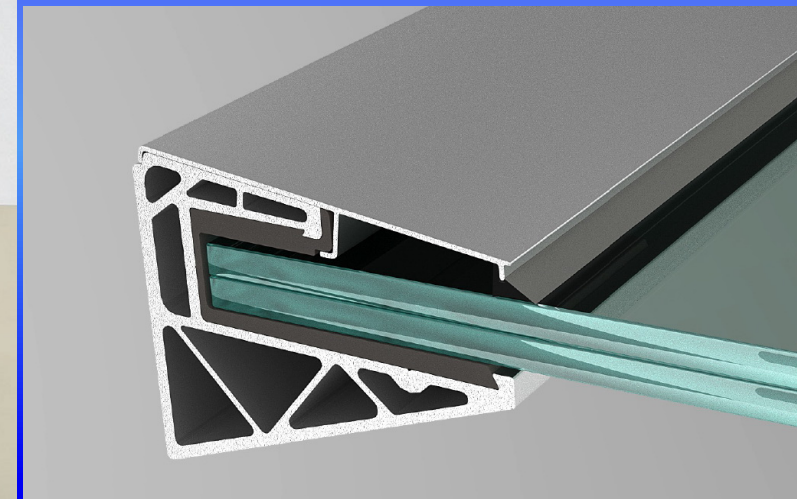

ДЛЯ ЧАСТНЫХ ИНТЕРЬЕРОВ GLASS СТРОЙ

+ 7 (495) 984-54-84
www.glasstroy.ru
sale@glasstroy.ru

ЦЕЛЬНОСТЕКЛЯННЫЕ КОЗЫРЬКИ НА ВАНТАХ

ДЛЯ ЧАСТНЫХ ИНТЕРЬЕРОВ GLASS СТРОЙ

+ 7 (495) 984-54-84
www.glasstroy.ru
sale@glasstroy.ru