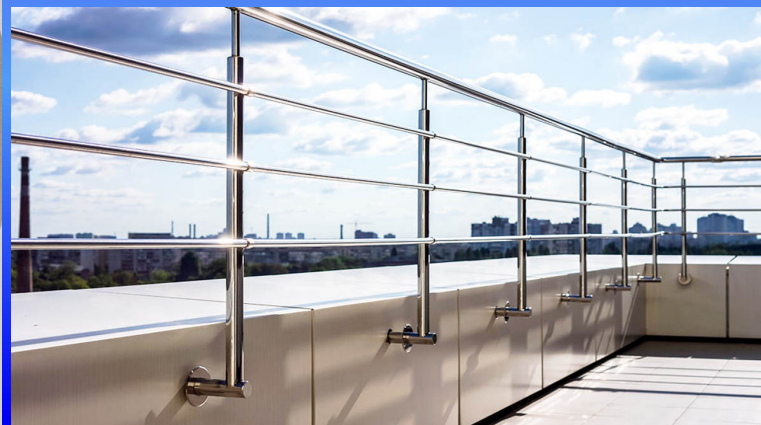

ДЛЯ ЧАСТНЫХ ИНТЕРЬЕРОВ GLASS СТРОЙ

+ 7 (495) 984-54-84
www.glasstroy.ru
sale@glasstroy.ru

ОСТЕКЛЕНИЕ ВЕРАНД: РАЗДВИЖНЫЕ И СКЛАДНЫЕ ПЕРЕГОРОДКИ GCS

ДЛЯ ЧАСТНЫХ ИНТЕРЬЕРОВ GLASS СТРОЙ

ДЛЯ ЧАСТНЫХ ИНТЕРЬЕРОВ GLASS СТРОЙ