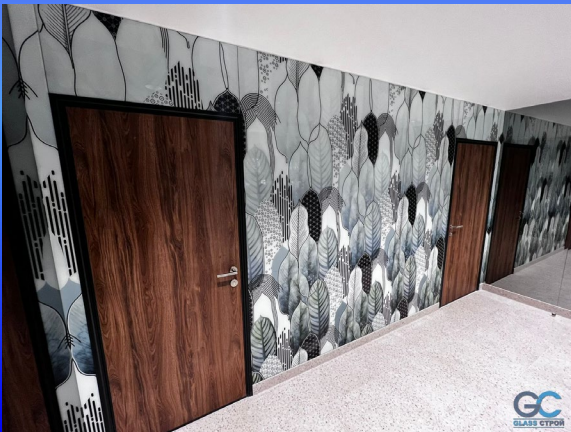

ДЛЯ ЧАСТНЫХ ИНТЕРЬЕРОВ GLASS СТРОЙ

+ 7 (495) 984-54-84
www.glasstroy.ru
sale@glasstroy.ru

АЛЮМИНИЕВЫЕ ДВЕРИ В ПРОЁМ