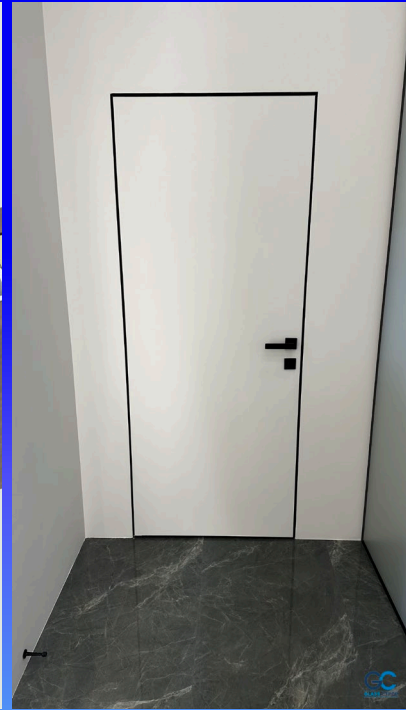

ДЛЯ ЧАСТНЫХ ИНТЕРЬЕРОВ GLASS СТРОЙ

+ 7 (495) 984-54-84
www.glasstroy.ru
sale@glasstroy.ru

АЛЮМИНИЕВЫЕ СКРЫТЫЕ ДВЕРИ В ПРОЁМ