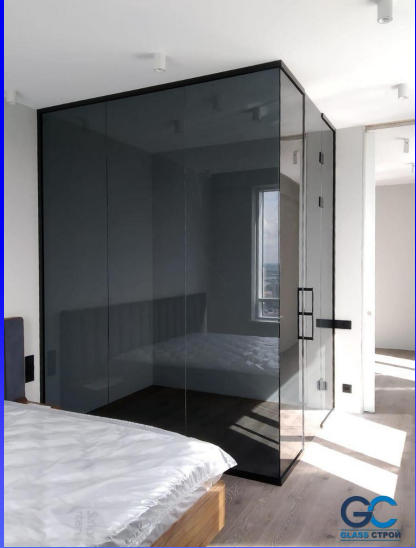

ДЛЯ ЧАСТНЫХ ИНТЕРЬЕРОВ GLASS СТРОЙ

+ 7 (495) 984-54-84
www.glasstroy.ru
sale@glasstroy.ru

ЦЕЛЬНОСТЕКЛЯННЫЕ ШКАФЫ И ВЫДЕЛЕННЫЕ ЗОНЫ