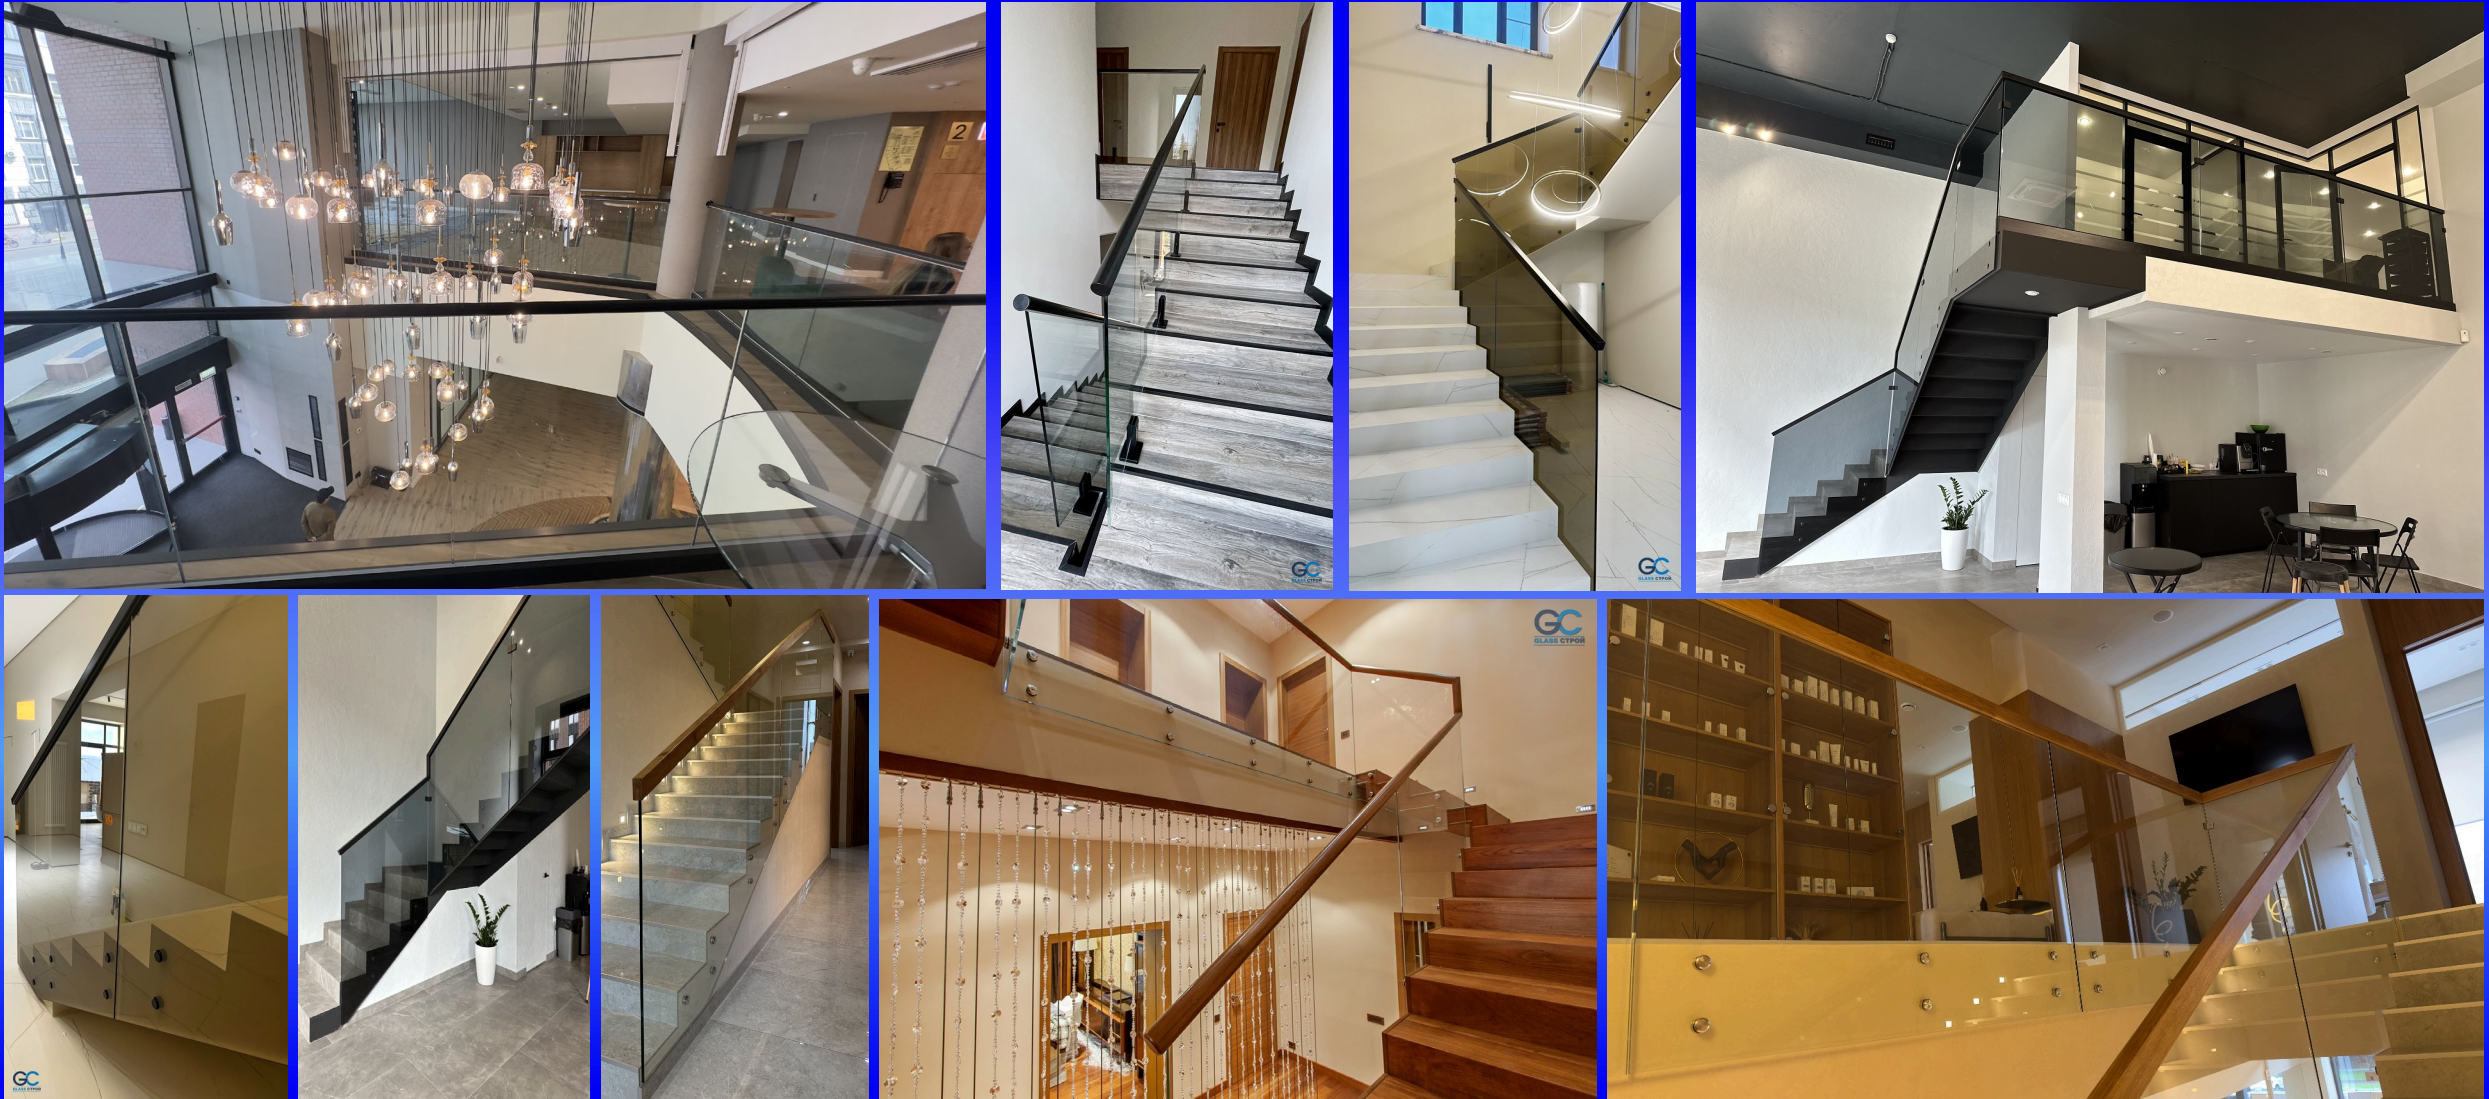

ДЛЯ ЧАСТНЫХ ИНТЕРЬЕРОВ GLASS СТРОЙ

+ 7 (495) 984-54-84
www.glasstroy.ru
sale@glasstroy.ru

ОГРАЖДЕНИЯ ЦЕЛЬНОСТЕКЛЯННЫЕ