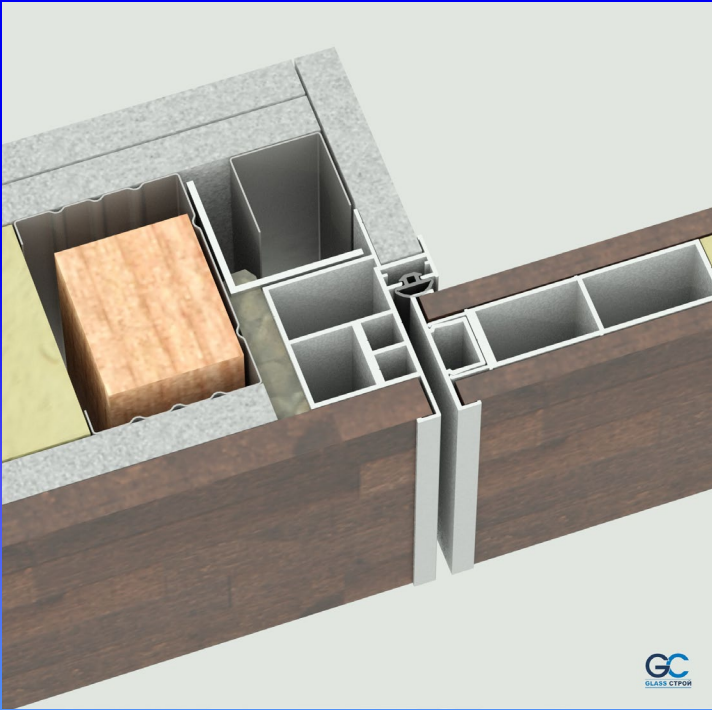

ДЛЯ ЧАСТНЫХ ИНТЕРЬЕРОВ GLASS СТРОЙ

+ 7 (495) 984-54-84
www.glasstroy.ru
sale@glasstroy.ru

АЛЮМИНИЕВЫЕ СКРЫТЫЕ ДВЕРИ В ПРОЁМ