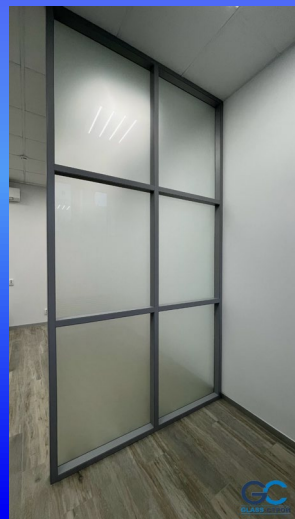

# ДЛЯ ЧАСТНЫХ ИНТЕРЬЕРОВ GLASS СТРОЙ

+ 7 (495) 984-54-84  
[www.glasstroy.ru](http://www.glasstroy.ru)  
[sale@glasstroy.ru](mailto:sale@glasstroy.ru)

ПЕРЕГОРОДКИ КАРКАСНЫЕ, LOFT, TWIN