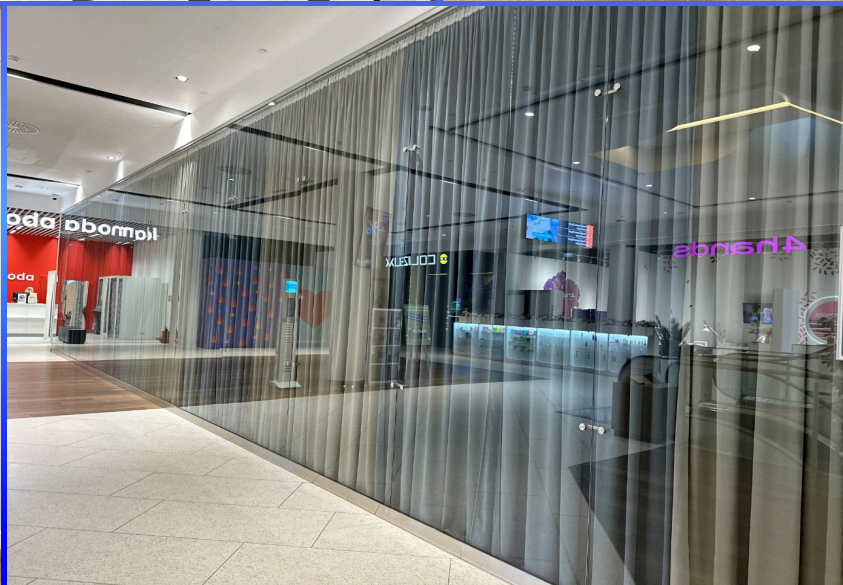

+ 7 (495) 984-54-84
www.glasstroy.ru
sale@glasstroy.ru

«ЦЕНТР МОСКОВСКОГО ДОЛГОЛЕТИЯ» Г. МОСКВА, УЛ. ЮНЫХ
ЛЕНИНЦЕВ, 52